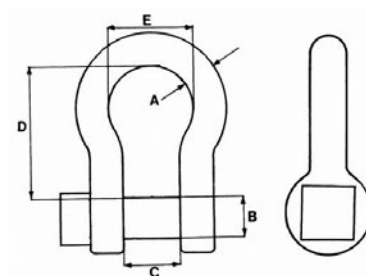

REF	SWL 5:1	A mm	B mm	C mm	D mm	E mm	PESO	SACOS DE
F12HGPE	2	13	16	22	51	32	37	25
F16HGPE	3,25	16	19	26	64	43	65	20
F19HGPE	4,75	19	22	31	76	51	106	10
F22HGPE	6,5	22	25	36	83	58	156	5
F25HGPE	8,5	25	28	43	95	68	232	5
F28HGPE	9,5	28	32	47	108	75	328	4
F32HGPE	12	32	35	51	115	83	451	3
F35HGPE	13,5	35	38	57	133	92	593	1
F38HGPE	17	38	42	60	146	99	789	1
F45HGPE	25	45	50	74	178	126	1340	1
F50HGPE	35	50	57	83	197	146	1885	1

ACCESSOIRES · ACCESSORIES · ACCESORIOS  
 MANILLES · SHACKLES · GRILLETES

RECTO

GRILLETE ALTA RESISTENCIA CON CABEZA CUADRADA

REF	SWL Ton	A mm	B mm	C mm	D mm	PESO kg/100	SACOS
F12 DBPSQ	2	13	16	22	43	34	100
F16 DBPSQ	3,25	16	19	26	51	63	50
F19 DBPSQ	4,75	19	22	31	59	95	40
F22 DBPSQ	6,5	22	25	36	73	155	20
F25 DBPSQ	8,5	25	28	43	85	230	10
F28 DBPSQ	9,5	28	32	47	90	324	10
F32 DBPSQ	12	32	35	51	94	440	5
F35 DBPSQ	13,5	35	38	57	115	600	5
F38 DBPSQ	17	38	42	60	127	750	4
F45 DBPSQ	25	45	50	74	149	1400	2

ACCESSOIRES · ACCESSORIES · ACCESORIOS  
 MANILLES · SHACKLES · GRILLETES

RECTO

GRILLETE ALTA RESISTENCIA CABEZA ALLEN

REF	MESURE SIZE TALLA	SWL Ton	A mm	B mm	C mm	D mm	E mm	POIDS WEIGHT PESO Kg/100
F13 HBPH	1/2"	2	13	16	22	51	32	34
F16 HBPH	5/8"	3,25	16	19	26	64	43	61
F19 HBPH	3/4"	4,75	19	22	31	76	51	98
F22 HBPH	7/8"	6,5	22	25	36	83	58	146
F25 HBPH	1"	8,5	25	28	43	95	68	218
F28 HBPH	1 1/8"	9,5	28	32	47	108	75	309
F32 HBPH	1 1/4"	12	32	35	51	115	83	424
F35 HBPH	1 3/8"	13,5	35	38	57	133	92	559