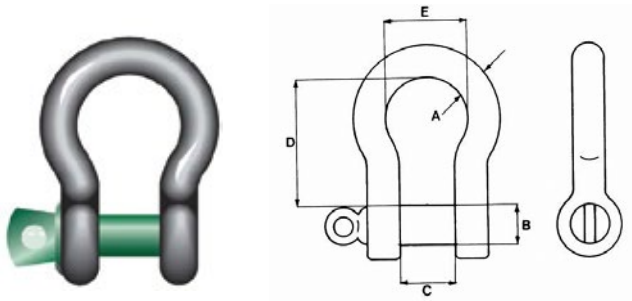

ACCESSOIRES · ACCESSORIES · ACCESORIOS
MANILLES · SHACKLES · GRILLETES

GRILLETE ALTA RESISTENCIA CON CABEZA PASADOR

REF	SWL 5:1	A mm	B mm	C mm	D mm	E mm	PESO	SACOS DE
F12HGPE	2	13	16	22	51	32	37	25
F16HGPE	3,25	16	19	26	64	43	65	20
F19HGPE	4,75	19	22	31	76	51	106	10
F22HGPE	6,5	22	25	36	83	58	156	5
F25HGPE	8,5	25	28	43	95	68	232	5
F28HGPE	9,5	28	32	47	108	75	328	4
F32HGPE	12	32	35	51	115	83	451	3
F35HGPE	13,5	35	38	57	133	92	593	1
F38HGPE	17	38	42	60	146	99	789	1
F45HGPE	25	45	50	74	178	126	1340	1
F50HGPE	35	50	57	83	197	146	1885	1

NABERAN SAREAK S.L.

Mutrikuko Industrialdea 15
20830 Mutriku - Gipuzkoa
+34 943 195 122 | naberan@naberan.com

NABERAN FRANCE SARL

Avenue de la République
ZA Poriguenor | 29730 Le Guilvinec (France)
+33 298 582 739 | david@naberan.com