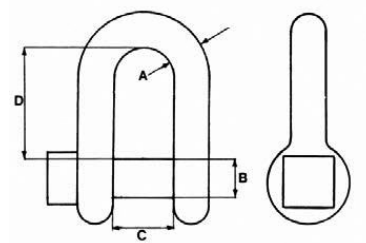

REF	SWL 5:1	A mm	B mm	C mm	D mm	E mm	PESO	SACOS DE
F12HGPE	2	13	16	22	51	32	37	25
F16HGPE	3,25	16	19	26	64	43	65	20
F19HGPE	4,75	19	22	31	76	51	106	10
F22HGPE	6,5	22	25	36	83	58	156	5
F25HGPE	8,5	25	28	43	95	68	232	5
F28HGPE	9,5	28	32	47	108	75	328	4
F32HGPE	12	32	35	51	115	83	451	3
F35HGPE	13,5	35	38	57	133	92	593	1
F38HGPE	17	38	42	60	146	99	789	1
F45HGPE	25	45	50	74	178	126	1340	1
F50HGPE	35	50	57	83	197	146	1885	1

ACCESSOIRES · ACCESSORIES · ACCESORIOS  
 MANILLES · SHACKLES · GRILLETES

RECTO

GRILLETE ALTA RESISTENCIA CON CABEZA CUADRADA

REF	SWL Ton	A mm	B mm	C mm	D mm	PESO kg/100	SACOS
F12 DBPSQ	2	13	16	22	43	34	100
F16 DBPSQ	3,25	16	19	26	51	63	50
F19 DBPSQ	4,75	19	22	31	59	95	40
F22 DBPSQ	6,5	22	25	36	73	155	20
F25 DBPSQ	8,5	25	28	43	85	230	10
F28 DBPSQ	9,5	28	32	47	90	324	10
F32 DBPSQ	12	32	35	51	94	440	5
F35 DBPSQ	13,5	35	38	57	115	600	5
F38 DBPSQ	17	38	42	60	127	750	4
F45 DBPSQ	25	45	50	74	149	1400	2

ACCESSOIRES · ACCESSORIES · ACCESORIOS  
 MANILLES · SHACKLES · GRILLETES

RECTO

GRILLETE ALTA RESISTENCIA CABEZA ALLEN

REF	MESURE SIZE TALLA	SWL Ton	A mm	B mm	C mm	D mm	E mm	POIDS WEIGHT PESO Kg/100
F13 HBPH	1/2"	2	13	16	22	51	32	34
F16 HBPH	5/8"	3,25	16	19	26	64	43	61
F19 HBPH	3/4"	4,75	19	22	31	76	51	98
F22 HBPH	7/8"	6,5	22	25	36	83	58	146
F25 HBPH	1"	8,5	25	28	43	95	68	218
F28 HBPH	1 1/8"	9,5	28	32	47	108	75	309
F32 HBPH	1 1/4"	12	32	35	51	115	83	424
F35 HBPH	1 3/8"	13,5	35	38	57	133	92	559

LIRA

REF	MESURE SIZE TALLA	SWL Ton	A mm	B mm	C mm	D mm	POIDS WEIGHT PESO Kg/100
F13 DBPH	1/2"	2	13	16	22	51	32
F16 DBPH	5/8"	3,25	16	19	26	64	55
F19 DBPH	3/4"	4,75	19	22	31	76	88
F22 DBPH	7/8"	6,5	22	25	36	83	137
F25 DBPH	1"	8,5	25	28	43	95	205
F28 DBPH	1 1/8"	9,5	28	32	47	108	284
F32 DBPH	1 1/4"	12	32	35	51	115	386
F35 DBPH	1 3/8"	13,5	35	38	57	133	517