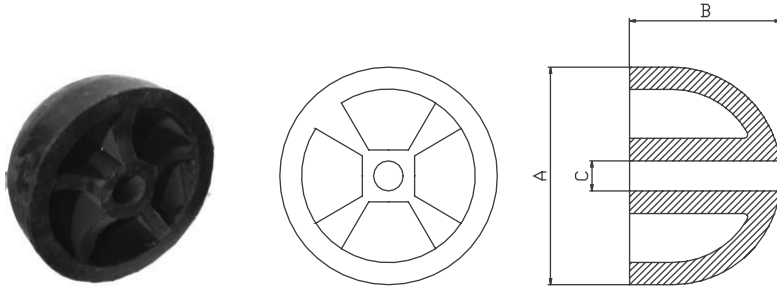

CAOUTCHOUC · **RUBER DISCS** ·
DISCO DE CAUCHO / ROCKHOPPERS ·
ROCKHOPPERS · ROCKHOPPERS

DEMI-SPHERE EN CAOUTCHOUC · RUBBER BUNT BOBBINS · SEMIESFERA DE GOMA

REF	A mm	B mm	C mm	POIDS WEIGHT PESO kg
HB230B	230	155	48	4,4
HB275B	275	180	50	4,5
HB300B	300	200	55	9,1
HB350B	350	220	55	11,8
HB400B	400	260	62	19,8
HB450B	450	300	62	30

SPHERES EN CAOUTCHOUC · RUBBER SPHERES · ESFERAS DE GOMA

REF	ÉPAISSEUR THICKNESS GROSOR mm	TROU HOLE = Ø AGUJERO mm	POIDS WEIGHT PESO kg
4 EFG 250	250mm 10"	40	10
4 EFG 350	350mm 14"	40	28
4 EFG 450	450mm 18"	60	65
4 EFG 550	550mm 21"	70	105

ROCKHOPPERS

REF	MESURE SIZE TAMAÑO		A mm	B mm	POIDS WEIGHT PESO kg/stk/pcs/uni
	Inch	mm			
RRR 1055-45/45	10	250	55	45	2,5-3,5
RRR 1220-20/20	12	300	70	20	5,0-6,0
RRR 1250-40/40	12	300	50	40	4,5-5,5
RRR 1265-50/50	12	300	65	50	4,0-5,0
RRR 1400-00/00	14	350	0	0	7,0-8,0
RRR 1450-40/40	14	350	50	40	6,0-7,5
RRR 1465-50/50	14	350	65	50	5,5-7,0
RRR 1600-00/00	16	400	0	0	9,0-10,0
RRR 1665-50/50	16	400	65	50	8,0-10,0
RRR 1680-75/75	16	400	80	75	8,0-10,0
RRR 1800-00/00	18	450	0	0	13,5-15,5
RRR 1865-50/50	18	450	65	50	11,5-13,5
RRR 1880-75/75	18	450	80	75	11,5-13,5
RRR 2180/15-18	21	530	80	75	15-18
RRR 2180-18-20	21	530	80	75	18-20
RRR 2180/20-23	21	530	80	75	20-23
RRR 2180/23-26	21	530	80	75	23-26
RRR 2180/25-30	21	530	80	75	26-30
RRR 2180/30-35	21	530	80	75	30-35
RRR 2180/35-40	21	530	80	75	35-40
RRR 2480/25-30	24	600	80	75	25-30
RRR 2480/30-35	24	600	80	75	30-35
RRR 2480/35-40	24	600	80	75	35-40
RRR 2480/40-50	24	600	80	75	40-50